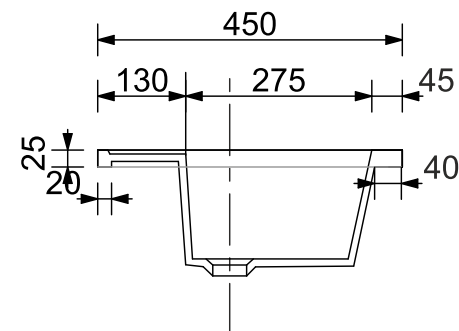

ESTET

г. Кострома, ул. Московская д. 105
тел. 8 (4942) 33 61 71

Раковина Валенсия 802x450 (правая)

ПРОИЗВОДСТВО ИЗДЕЛИЙ ИЗ ЛИТЬЕВОГО МРАМОРА
* Допустимое отклонение линейных размеров ± 5 мм

ООО «ЭСТЕТ»