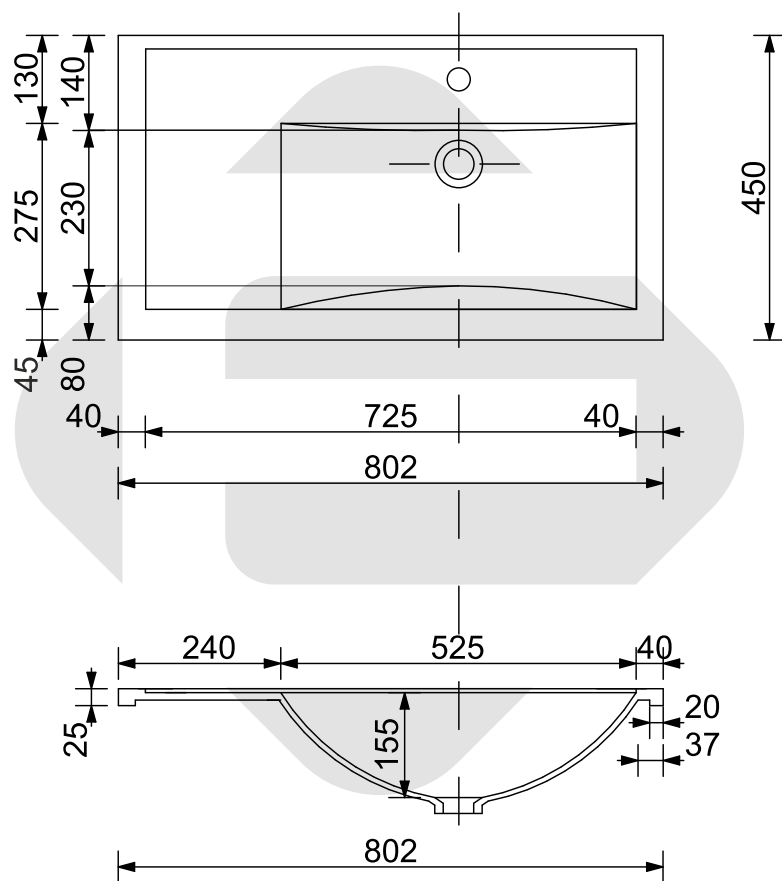

ESTET

г. Кострома, ул. Московская д. 105
тел. 8 (4942) 33 61 71

Раковина Валенсия 802x450 (правая)

ПРОИЗВОДСТВО ИЗДЕЛИЙ ИЗ ЛИТЬЕВОГО МРАМОРА
* Допустимое отклонение линейных размеров ± 5 мм

ООО «ЭСТЕТ»